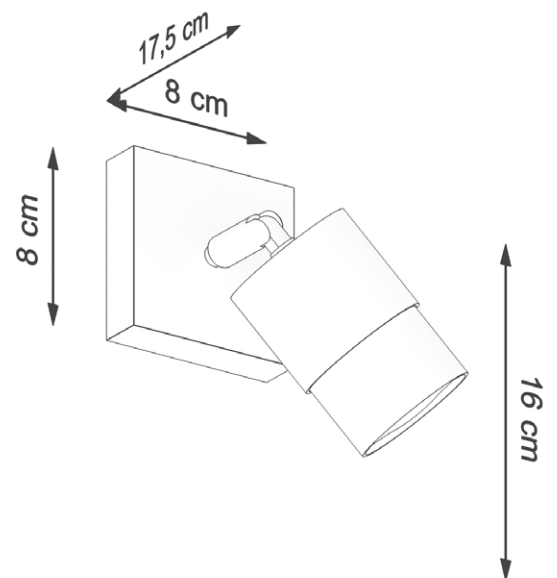

* Źródło światła nie jest w komplecie / Light bulb not included / Leuchtmittel nicht inkl.

Made in EU