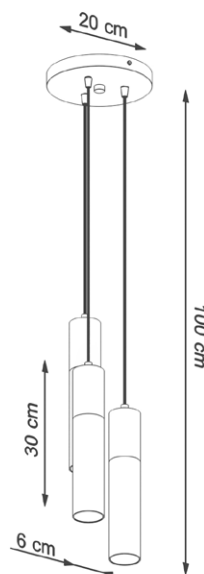

LAMPA WISZĄCA / PENDANT LAMP / PENDELLEUCHTE

PABLO 3P

czarna / black / schwarz

💡 GU10, 3 x 40 W, 3 x 12 W LED *

☔ IP20

⚡ ~ 220-230 V, 50-60 Hz

📏 20 x 20 x 100 cm

🏠 stal, drewno / steel, wood / Stahl, Holz

♻️ czarny, nat. drewno / black, nat. wood / schwarz, Nat. Holz

📦 40,5 x 21 x 15,5 cm

📦 netto: 2,9 kg, brutto: 3,10 kg
/ net: 2,9 kg, gross: 3,10 kg
/ netz: 2,9 kg, brutto: 3,10 kg

Podzespoły zastosowane w oprawkach:

- oprawka GU10, 2 A, 250 V
- przewód przyłączeniowy 0,75 mm²
- złączki zaciskowe

/ Components used in luminaries:

- holder GU10, 2 A, 250 V
- connection cable 0,75 mm²
- compression fittings

/ Bauelemente der Fassungen:

- fassung GU10, 2 A, 250 V
- elektryczna Leitung 0,75 mm²
- Klemmen

SL.1014

* Źródło światła nie jest w komplecie / Light bulb not included / Leuchtmittel nicht inkl.

Made in EU