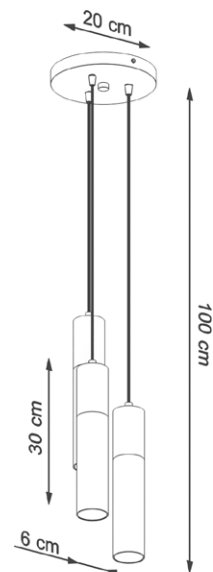

LAMPА WISZĄCA / PENDANT LAMP / PENDELLEUCHTE

PABLO 3P

biała / white / weiß

💡 GU10, 3 x 40 W, 3 x 12 W LED *

⚡ ~ 220-230 V, 50-60 Hz

📏 20 x 20 x 100 cm

🏠 stal, drewno / steel, wood / Stahl, Holz

🌿 biały, naturalne drewno / white, natural wood / weiß, Natural Holz

📦 40,5 x 21 x 15,5 cm

📦 netto: 2,9 kg, brutto: 3,10 kg
/ net: 2,9 kg, gross: 3,10 kg
/ netz: 2,9 kg, brutto: 3,10 kg

Podzespoły zastosowane w oprawach:

- oprawka GU10, 2 A, 250 V
- przewód przyłączeniowy 0,75 mm²
- złączki zaciskowe

/ Components used in luminaries:

- holder GU10, 2 A, 250 V
- connection cable 0,75 mm²
- compression fittings

/ Bauelemente der Fassungen:

- fassung GU10, 2 A, 250 V
- elektryczna przewód 0,75 mm²
- Klemmen

☔ IP20

SL.1013

* Źródło światła nie jest w komplecie / Light bulb not included / Leuchtmittel nicht inkl.

Made in EU