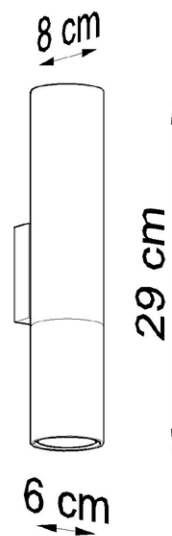

* Źródło światła nie jest w komplecie / Light bulb not included / Leuchtmittel nicht inkl.

Made in EU