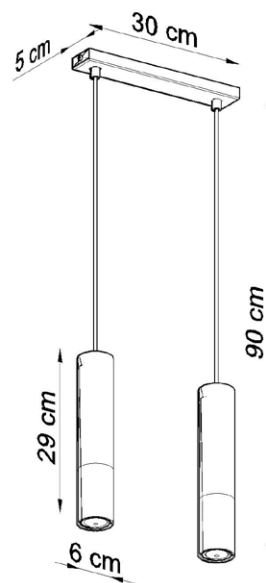

* Źródło światła nie jest w komplecie / Light bulb not included / Leuchtmittel nicht inkl.

Made in EU