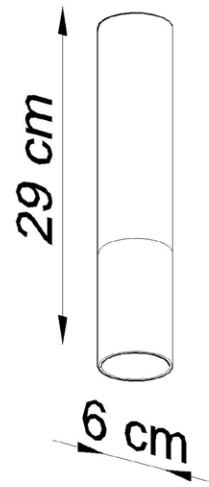

PLAFON / PLAFOND / PLAFOND

LOOPEZ

czarny, miedź / black, copper / schwarz, Kupfer

💡 GU10, 1 x 40 W, 1 x 12 W LED *

⚡ ~ 220-230 V, 50-60 Hz

📏 6 x 6 x 29 cm

🏠 stal / steel / Stahl

🌐 czarny, miedź / black, copper / schwarz, Kupfer

📦 14 x 14 x 31 cm

📦 netto: 0,85 kg, brutto: 1,00 kg
/ net: 0,85 kg, gross: 1,00 kg
/ netz: 0,85 kg, brutto: 1,00 kg

Podzespoły zastosowane w oprawach:

- oprawka GU10, 2 A, 250 V
- przewód przyłączeniowy 0,75 mm²
- złączki zaciskowe

/ Components used in luminaries:

- holder GU10, 2 A, 250 V
- connection cable 0,75 mm²
- compression fittings

/ Bauelemente der Fassungen:

- fassung GU10, 2 A, 250 V
- elektrische Leitung 0,75 mm²
- Klemmen

* Źródło światła nie jest w komplecie / Light bulb not included / Leuchtmittel nicht inkl.

☔ IP20

SL.0945

Made in EU