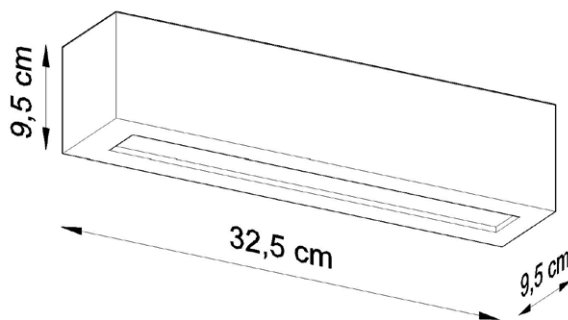

💡 E27, 1 x 60 W, 1 x 15 W LED *

⚠️ ~ 220-230 V, 50-60 Hz

📏 32,5 x 9,5 x 9,5 cm

🏠 ceramika, szkło / ceramic, glass / Keramik, Glas

🌀 szary / grey / grau

📦 40 x 20 x 15 cm

📊 netto: 1,6 kg, brutto: 1,75 kg
/ net: 1,6 kg, gross: 1,75 kg
/ netz: 1,6 kg, brutto: 1,75 kg

🌧️ IP20

Podzespoły zastosowane w oprawach:

- oprawka E27, 4 A, 250 V

/ Components used in luminaries:

- holder E27, 4 A, 250 V

/ Bauelemente der Fassungen:

- fassung E27, 4 A, 250 V

* Źródło światła nie jest w komplecie / Light bulb not included / Leuchtmittel nicht inkl.

SL.0877