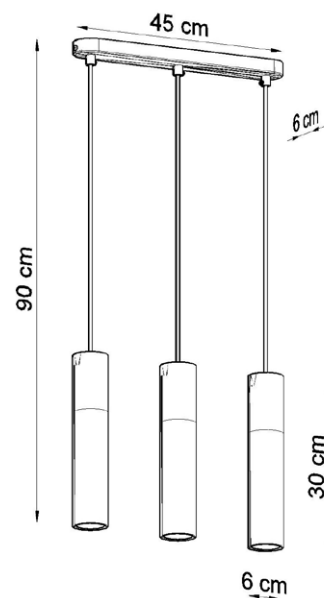

* Źródło światła nie jest w komplecie / Light bulb not included / Leuchtmittel nicht inkl.

Made in EU