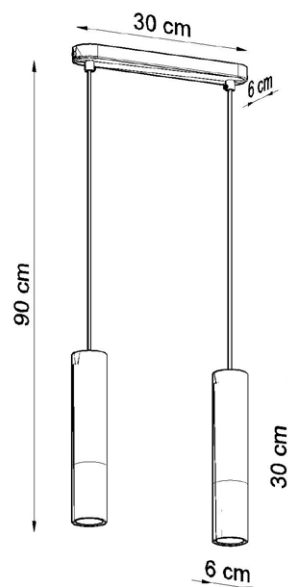

* Źródło światła nie jest w komplecie / Light bulb not included / Leuchtmittel nicht inkl.

Made in EU