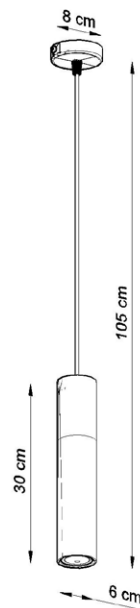

LAMPА WISZĄCA / PENDANT LAMP / PENDELLEUCHTE

PABLO

czarna / black / schwarz

💡 GU10, 1 x 40 W, 1 x 12 W LED *

⚡ ~ 220-230 V, 50-60 Hz

📏 8 x 8 x 105 cm

🏠 stal, drewno / steel, wood / Stahl, Holz

🌳 nat. drewno, czarny / black, natural wood / schwarz, Natural Holz

📦 31 x 17 x 12 cm

📦 netto: 0,95 kg, brutto: 1,10 kg
/ net: 0,95 kg, gross: 1,10 kg
/ netz: 0,95 kg, brutto: 1,10 kg

Podzespoły zastosowane w oprawach:

- oprawka GU10, 2 A, 250 V
- przewód przyłączeniowy 0,75 mm²
- złączki zaciskowe

/ Components used in luminaries:

- holder GU10, 2 A, 250 V
- connection cable 0,75 mm²
- compression fittings

/ Bauelemente der Fassungen:

- fassung GU10, 2 A, 250 V
- elektrische Leitung 0,75 mm²
- Klemmen

💧 IP20

SL.0632

* Źródło światła nie jest w komplecie / Light bulb not included / Leuchtmittel nicht inkl.

Made in EU