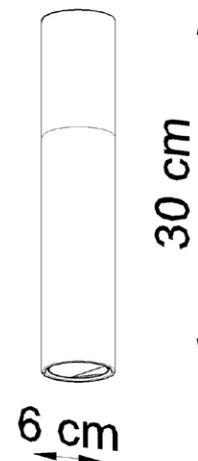

PLAFON / PLAFOND / PLAFOND

PABLO

biały / white / weiß

-  GU10, 1 x 40 W, 1 x 12 W LED *
-  ~ 220-230 V, 50-60 Hz
-  6 x 6 x 30 cm
-  stal, drewno / steel, wood / Stahl, Holz
-  naturalne drewno, biały / white, natural wood / weiß, Natural Holz
-  31 x 17 x 12 cm
-  netto: 0,85 kg, brutto: 1,00 kg
/ net: 0,85 kg, gross: 1,00 kg
/ netz: 0,85 kg, brutto: 1,00 kg

Podzespoły zastosowane w oprawach:

- oprawka GU10, 2 A, 250 V
- przewód przyłączeniowy 0,75 mm²
- złączki zaciskowe

/ Components used in luminaries:

- holder GU10, 2 A, 250 V
- connection cable 0,75 mm²
- compression fittings

/ Bauelemente der Fassungen:

- fassung GU10, 2 A, 250 V
- elektrische Leitung 0,75 mm²
- Klemmen

SL.0631

* Źródło światła nie jest w komplecie / Light bulb not included / Leuchtmittel nicht inkl.

Made in EU