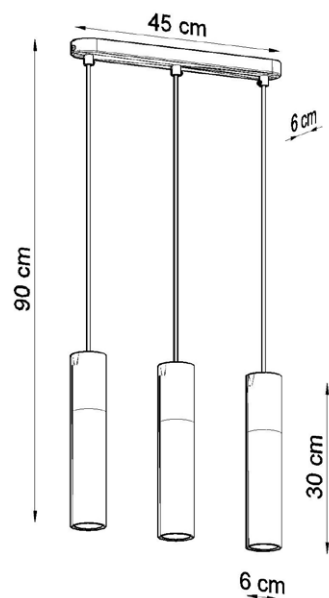

* Źródło światła nie jest w komplecie / Light bulb not included / Leuchtmittel nicht inkl.

Made in EU