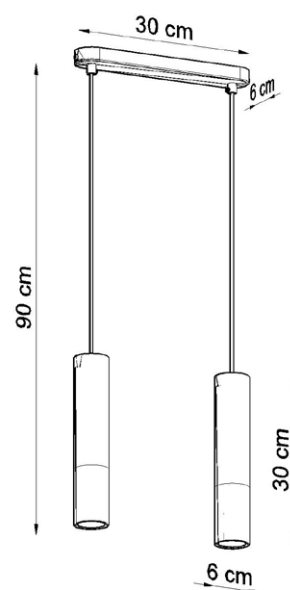

LAMPА WISZĄCA / PENDANT LAMP / PENDELLEUCHTE

PABLO 2

biała / white / weiß

-  GU10, 2x40W, 2x12W LED *
-  ~ 220-230 V, 50-60 Hz
-  30 x 6 x 90 cm
-  stal, drewno / steel, wood / Stahl, Holz
-  naturalne drewno, biały / white, natural wood / weiß, Natural Holz
-  46 x 17 x 12 cm
-  netto: 2,15 kg, brutto: 2,30 kg
/ net: 2,15 kg, gross: 2,30 kg
/ netz: 2,15 kg, brutto: 2,30 kg

Podzespoły zastosowane w oprawach:

- oprawka GU10, 2 A, 250 V
- przewód przyłączeniowy 0,75 mm²
- złączki zaciskowe

/ Components used in luminaries:

- holder GU10, 2 A, 250 V
- connection cable 0,75 mm²
- compression fittings

/ Bauelemente der Fassungen:

- fassung GU10, 2 A, 250 V
- elektrische Leitung 0,75 mm²
- Klemmen

SL.0629

* Źródło światła nie jest w komplecie / Light bulb not included / Leuchtmittel nicht inkl.

Made in EU