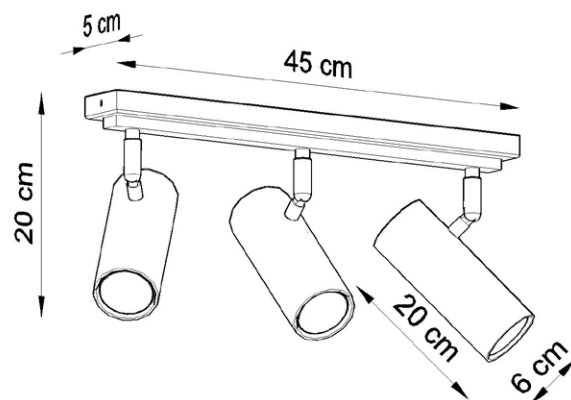

5 903282 705005

* Źródło światła nie jest w komplecie / Light bulb not included / Leuchtmittel nicht inkl.

Made in EU