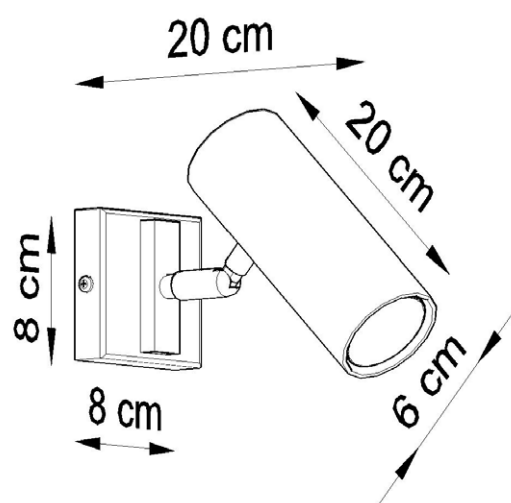

* Źródło światła nie jest w komplecie / Light bulb not included / Leuchtmittel nicht inkl.

Made in EU