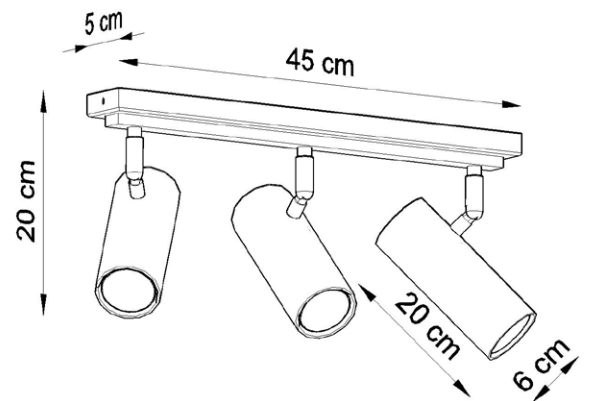

* Źródło światła nie jest w komplecie / Light bulb not included / Leuchtmittel nicht inkl.

Made in EU