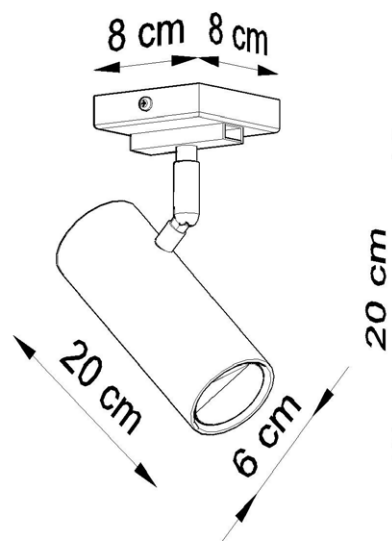

💡 GU10, 1 x 40 W, 1 x 12 W LED *

⚡ ~ 220-230 V, 50-60 Hz

📏 8 x 8 x 20 cm

🏠 stal / steel / Stahl

🌈 biały / white / weiß

📦 31 x 17 x 12 cm

📦 netto: 0,25 kg, brutto: 0,40 kg
/ net: 0,25 kg, gross: 0,40 kg
/ netz: 0,25 kg, brutto: 0,40 kg

💧 IP20

Podzespoły zastosowane w oprawach:

- oprawka GU10, 2 A, 250 V
- przewód przyłączeniowy 0,75 mm²
- złączki zaciskowe

/ Components used in luminaries:

- holder GU10, 2 A, 250 V
- connection cable 0,75 mm²
- compression fittings

/ Bauelemente der Fassungen:

- fassung GU10, 2 A, 250 V
- elektrische Leitung 0,75 mm²
- Klemmen

CE

* Źródło światła nie jest w komplecie / Light bulb not included / Leuchtmittel nicht inkl.

Made in EU

SL.0495