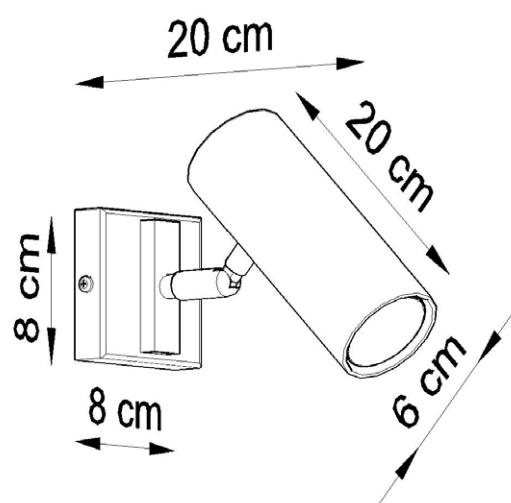

KINKIET / WALL LAMP / WANDLEUCHE

DIREZIONE

biały / white / weiß

💡 GU10, 1 x 40 W, 1 x 12 W LED *

⚡ ~ 220-230 V, 50-60 Hz

📏 8 x 8 x 20 cm

🏠 stal / steel / Stahl

🌈 biały / white / weiß

📦 31 x 17 x 12 cm

📦 netto: 0,25 kg, brutto: 0,40 kg
/ net: 0,25 kg, gross: 0,40 kg
/ netz: 0,25 kg, brutto: 0,40 kg

☔ IP20

Podzespoły zastosowane w oprawach:

- oprawka GU10, 2 A, 250 V
- przewód przyłączeniowy 0,75 mm²
- złączki zaciskowe

/ Components used in luminaries:

- holder GU10, 2 A, 250 V
- connection cable 0,75 mm²
- compression fittings

/ Bauelemente der Fassungen:

- fassung GU10, 2 A, 250 V
- elektrische Leitung 0,75 mm²
- Klemmen

* Źródło światła nie jest w komplecie / Light bulb not included / Leuchtmittel nicht inkl.

SL.0494

Made in EU