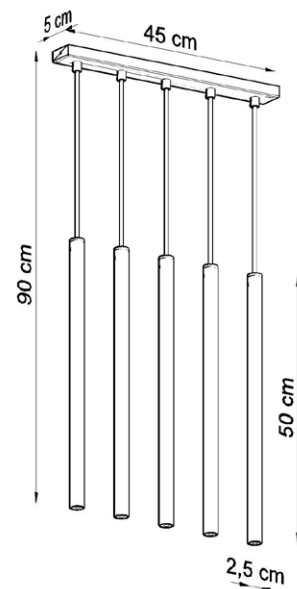

# PASTELO 5

czarna / black / schwarz

-  G9, 5 x 40 W, 5 x 12 W LED \*
-  ~ 220-230 V, 50-60 Hz
-  45 x 5 x 90 cm
-  stal / steel / Stahl
-  czarny / black / schwarz
-  46 x 17 x 12 cm
-  netto: 2,75 kg, brutto: 2,90 kg  
/ net: 2,75 kg, gross: 2,90 kg  
/ netz: 2,75 kg, brutto: 2,90 kg

 IP20

Podzespoły zastosowane w oprawach:

- oprawka G9, 2 A, 250 V
- przewód przyłączeniowy 0,75 mm<sup>2</sup>
- złączki zaciskowe

/ Components used in luminaries:

- holder G9, 2 A, 250 V
- connection cable 0,75 mm<sup>2</sup>
- compression fittings

/ Bauelemente der Fassungen:

- fassung G9, 2 A, 250 V
- elektrische Leitung 0,75 mm<sup>2</sup>
- Klemmen

\* Źródło światła nie jest w komplecie / Light bulb not included / Leuchtmittel nicht inkl.

SL.0472