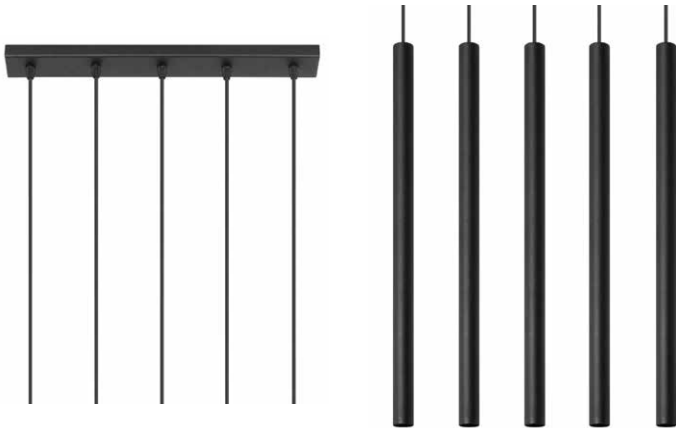

LAMPА WISZĄCA / PENDANT LAMP / PENDELLEUCHTE

# PASTELO 5

czarna / black / schwarz

-  G9, 5 x 40 W, 5 x 12 W LED \*
-  ~ 220-230 V, 50-60 Hz
-  45 x 5 x 90 cm
-  stal / steel / Stahl
-  czarny / black / schwarz
-  46 x 17 x 12 cm
-  netto: 2,75 kg, brutto: 2,90 kg  
/ net: 2,75 kg, gross: 2,90 kg  
/ netz: 2,75 kg, brutto: 2,90 kg

 IP20

Podzespoły zastosowane w oprawach:

- oprawka G9, 2 A, 250 V
- przewód przyłączeniowy 0,75 mm<sup>2</sup>
- złączki zaciskowe

/ Components used in luminaries:

- holder G9, 2 A, 250 V
- connection cable 0,75 mm<sup>2</sup>
- compression fittings

/ Bauelemente der Fassungen:

- fassung G9, 2 A, 250 V
- elektrische Leitung 0,75 mm<sup>2</sup>
- Klemmen

\* Źródło światła nie jest w komplecie / Light bulb not included / Leuchtmittel nicht inkl.

SL.0472