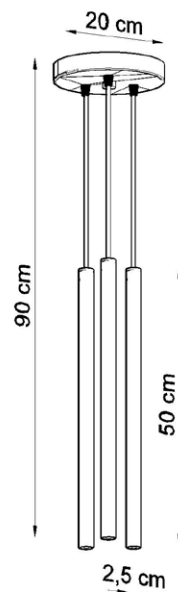

# PASTELO 3P

czarna / black / schwarz

-  G9, 3 x 40 W, 3 x 12 W LED \*
-  ~ 220-230 V, 50-60 Hz
-  20 x 20 x 90 cm
-  stal / steel / Stahl
-  czarny / black / schwarz
-  50 x 20 x 20 cm
-  netto: 1,75 kg, brutto: 1,90 kg  
/ net: 1,75 kg, gross: 1,90 kg  
/ netz: 1,75 kg, brutto: 1,90 kg

Podzespoły zastosowane w oprawach:

- oprawka G9, 2 A, 250 V
- przewód przyłączeniowy 0,75 mm<sup>2</sup>
- złączki zaciskowe

/ Components used in luminaries:

- holder G9, 2 A, 250 V
- connection cable 0,75 mm<sup>2</sup>
- compression fittings

/ Bauelemente der Fassungen:

- fassung G9, 2 A, 250 V
- elektrische Leitung 0,75 mm<sup>2</sup>
- Klemmen

\* Źródło światła nie jest w komplecie / Light bulb not included / Leuchtmittel nicht inkl.

Made in EU

SL.0471

5 902622 429700