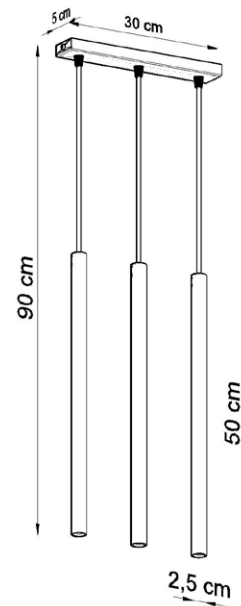

LAMPÄ WISZÄCÄ / PENDANT LAMP / PENDELLEUCHTE

PASTELO 3

czarna / black / schwarz

-  G9, 3 x 40 W, 3 x 12 W LED *
-  ~ 220-230 V, 50-60 Hz
-  30 x 5 x 90 cm
-  stal / steel / Stahl
-  czarny / black / schwarz
-  46 x 17 x 12 cm
-  netto: 1,65 kg, brutto: 1,80 kg
/ net: 1,65 kg, gross: 1,80 kg
/ netz: 1,65 kg, brutto: 1,80 kg

Podzespoły zastosowane w oprawkach:

- oprawka G9, 2 A, 250 V
- przewód przyłączeniowy 0,75 mm²
- złączki zaciskowe

/ Components used in luminaries:

- holder G9, 2 A, 250 V
- connection cable 0,75 mm²
- compression fittings

/ Bauelemente der Fassungen:

- fassung G9, 2 A, 250 V
- elektrische Leitung 0,75 mm²
- Klemmen

SL.0470

* Źródło światła nie jest w komplecie / Light bulb not included / Leuchtmittel nicht inkl.

Made in EU