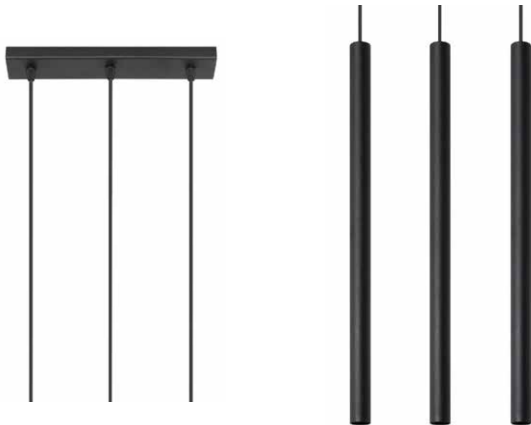

LAMPÄ WISZÄCÄ / PENDANT LAMP / PENDELLEUCHTE

PASTELO 3

czarna / black / schwarz

-  G9, 3 x 40 W, 3 x 12 W LED *
-  ~ 220-230 V, 50-60 Hz
-  30 x 5 x 90 cm
-  stal / steel / Stahl
-  czarny / black / schwarz
-  46 x 17 x 12 cm
-  netto: 1,65 kg, brutto: 1,80 kg
/ net: 1,65 kg, gross: 1,80 kg
/ netz: 1,65 kg, brutto: 1,80 kg

Podzespoły zastosowane w oprawkach:

- oprawka G9, 2 A, 250 V
- przewód przyłączeniowy 0,75 mm²
- złączki zaciskowe

/ Components used in luminaries:

- holder G9, 2 A, 250 V
- connection cable 0,75 mm²
- compression fittings

/ Bauelemente der Fassungen:

- fassung G9, 2 A, 250 V
- elektrische Leitung 0,75 mm²
- Klemmen

SL.0470

* Źródło światła nie jest w komplecie / Light bulb not included / Leuchtmittel nicht inkl.

Made in EU