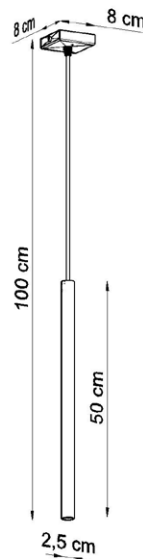

LAMPA WISZĄCA / PENDANT LAMP / PENDELLEUCHTE

PASTELO 1

czarna / black / schwarz

-  G9, 1 x 40 W, 1 x 12 W LED *
-  ~ 220-230 V, 50-60 Hz
-  8 x 8 x 100 cm
-  stal / steel / Stahl
-  czarny / black / schwarz
-  46 x 17 x 12 cm
-  netto: 0,55 kg, brutto: 0,70 kg
/ net: 0,55 kg, gross: 0,70 kg
/ netz: 0,55 kg, brutto: 0,70 kg

Podzespoły zastosowane w oprawach:

- oprawka G9, 2 A, 250 V
- przewód przyłączeniowy 0,75 mm²
- złączki zaciskowe

/ Components used in luminaries:

- holder G9, 2 A, 250 V
- connection cable 0,75 mm²
- compression fittings

/ Bauelemente der Fassungen:

- fassung G9, 2 A, 250 V
- elektrische Leitung 0,75 mm²
- Klemmen

SL.0469

* Źródło światła nie jest w komplecie / Light bulb not included / Leuchtmittel nicht inkl.

Made in EU