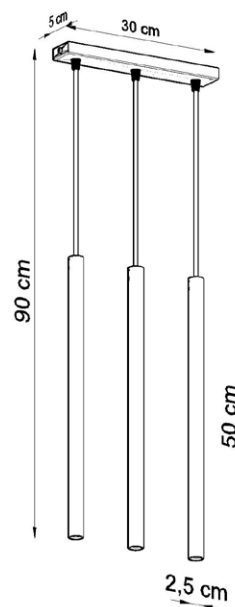

- G9, 3 x 40 W, 3 x 12 W LED *
- ~ 220-230 V, 50-60 Hz
- 30 x 5 x 90 cm
- stal / steel / Stahl
- biały / white / weiß
- 46 x 17 x 12 cm
- netto: 1,65 kg, brutto: 1,80 kg
  / net: 1,65 kg, gross: 1,80 kg
  / netz: 1,65 kg, brutto: 1,80 kg

IP20

Podzespoły zastosowane w oprawach:

- oprawka G9, 2 A, 250 V
- przewód przyłączeniowy 0,75 mm²
- złączki zaciskowe

/ Components used in luminaries:

- holder G9, 2 A, 250 V
- connection cable 0,75 mm²
- compression fittings

/ Bauelemente der Fassungen:

- fassung G9, 2 A, 250 V
- elektrische Leitung 0,75 mm²
- Klemmen

* Źródło światła nie jest w komplecie / Light bulb not included / Leuchtmittel nicht inkl.

Made in EU

SL.0466