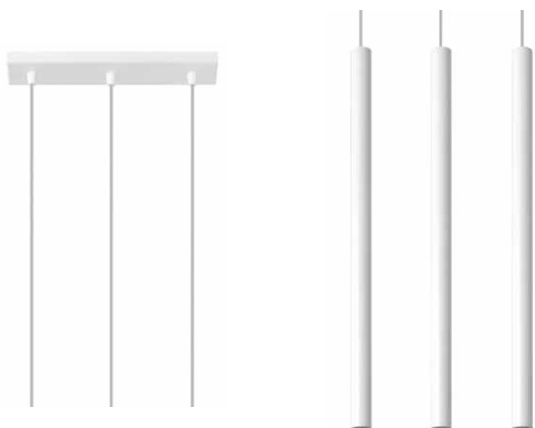

LAMPА WISZĄCA / PENDANT LAMP / PENDELLEUCHTE

# PASTELO 3

biała / white / weiß

-  G9, 3 x 40 W, 3 x 12 W LED \*
-  ~ 220-230 V, 50-60 Hz
-  30 x 5 x 90 cm
-  stal / steel / Stahl
-  biały / white / weiß
-  46 x 17 x 12 cm
-  netto: 1,65 kg, brutto: 1,80 kg  
/ net: 1,65 kg, gross: 1,80 kg  
/ netz: 1,65 kg, brutto: 1,80 kg

 IP20  

Podzespoły zastosowane w oprawach:

- oprawka G9, 2 A, 250 V
- przewód przyłączeniowy 0,75 mm<sup>2</sup>
- złączki zaciskowe

/ Components used in luminaries:

- holder G9, 2 A, 250 V
- connection cable 0,75 mm<sup>2</sup>
- compression fittings

/ Bauelemente der Fassungen:

- fassung G9, 2 A, 250 V
- elektrische Leitung 0,75 mm<sup>2</sup>
- Klemmen

\* Źródło światła nie jest w komplecie / Light bulb not included / Leuchtmittel nicht inkl.

Made in EU