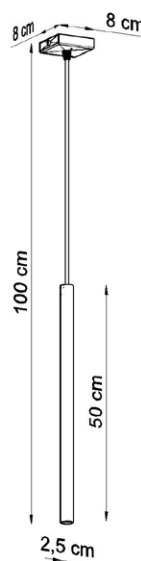

# PASTELO 1

biała / white / weiß

-  G9, 1 x 40 W, 1 x 12 W LED \*
-  ~ 220-230 V, 50-60 Hz
-  8 x 8 x 100 cm
-  stal / steel / Stahl
-  biały / white / weiß
-  46 x 17 x 12 cm
-  netto: 0,55 kg, brutto: 0,70 kg  
/ net: 0,55 kg, gross: 0,70 kg  
/ netz: 0,55 kg, brutto: 0,70 kg

Podzespoły zastosowane w oprawach:

- oprawka G9, 2 A, 250 V
- przewód przyłączeniowy 0,75 mm<sup>2</sup>
- złączki zaciskowe

/ Components used in luminaries:

- holder G9, 2 A, 250 V
- connection cable 0,75 mm<sup>2</sup>
- compression fittings

/ Bauelemente der Fassungen:

- fassung G9, 2 A, 250 V
- elektrische Leitung 0,75 mm<sup>2</sup>
- Klemmen

SL.0465

\* Źródło światła nie jest w komplecie / Light bulb not included / Leuchtmittel nicht inkl.