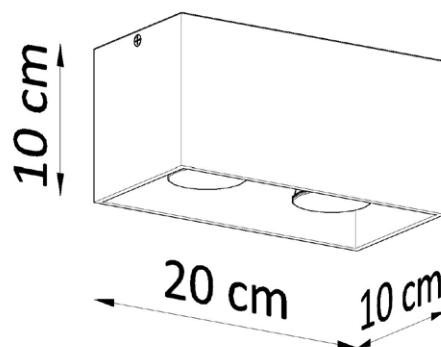

* Źródło światła nie jest w komplecie / Light bulb not included / Leuchtmittel nicht inkl.

Made in EU