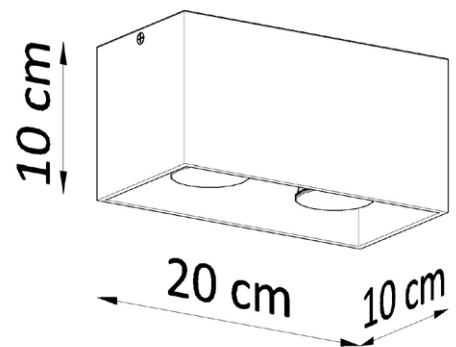

* Źródło światła nie jest w komplecie / Light bulb not included / Leuchtmittel nicht inkl.

Made in EU