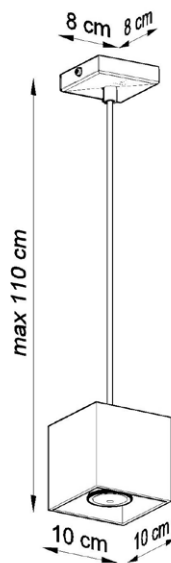

* Źródło światła nie jest w komplecie / Light bulb not included / Leuchtmittel nicht inkl.

Made in EU