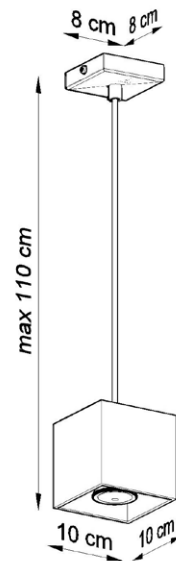

💡 GU10, 1 x 40 W, 1 x 12 W LED *

⚡ ~ 220-230 V, 50-60 Hz

📏 10 x 10 x 110 cm

🏠 aluminium / aluminium / Aluminium

🎨 czarny / black / schwarz

📦 13 x 13 x 13 cm

📦 netto: 0,65 kg, brutto: 0,80 kg
/ net: 0,65 kg, gross: 0,80 kg
/ netz: 0,65 kg, brutto: 0,80 kg

Podzespoły zastosowane w oprawach:

- oprawka GU10, 2 A, 250 V
- przewód przyłączeniowy 0,75 mm²
- złączki zaciskowe

/ Components used in luminaries:

- holder GU10, 2 A, 250 V
- connection cable 0,75 mm²
- compression fittings

/ Bauelemente der Fassungen:

- fassung GU10, 2 A, 250 V
- elektrische Leitung 0,75 mm²
- Klemmen

* Źródło światła nie jest w komplecie / Light bulb not included / Leuchtmittel nicht inkl.

🌧 IP20

SL.0060