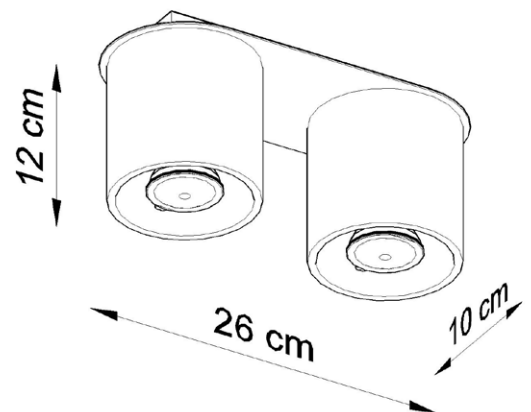

💡 GU10, 2 x 40 W, 2 x 12 W LED *

⚡ ~ 220-230 V, 50-60 Hz

📏 26 x 10 x 12 cm

🏠 aluminium / aluminium / Aluminium

🌈 biały / white / weiß

📦 14 x 14 x 31 cm

📦 netto: 1,4 kg, brutto: 1,55 kg
/ net: 1,4 kg, gross: 1,55 kg
/ netz: 1,4 kg, brutto: 1,55 kg

Podzespoły zastosowane w oprawkach:

- oprawka GU10, 2 A, 250 V
- przewód przyłączeniowy 0,75 mm²
- złączki zaciskowe

/ Components used in luminaries:

- holder GU10, 2 A, 250 V
- connection cable 0,75 mm²
- compression fittings

/ Bauelemente der Fassungen:

- fassung GU10, 2 A, 250 V
- elektrische Leitung 0,75 mm²
- Klemmen

* Źródło światła nie jest w komplecie / Light bulb not included / Leuchtmittel nicht inkl.

☔ IP20

SL.0056