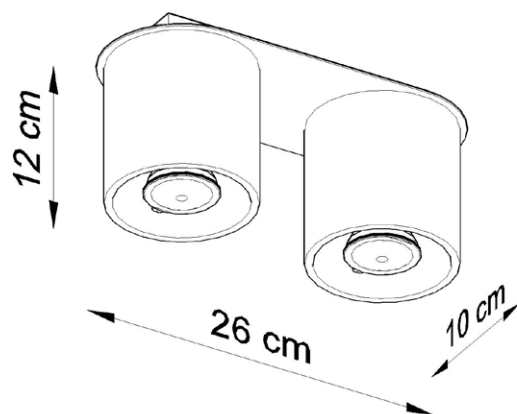

💡 GU10, 2 x 40 W, 2 x 12 W LED *

⚡ ~ 220-230 V, 50-60 Hz

📏 26 x 10 x 12 cm

🏠 aluminium / aluminium / Aluminium

🎨 szary / grey / grau

📦 14 x 14 x 31 cm

📊 netto: 1,4 kg, brutto: 1,55 kg
/ net: 1,4 kg, gross: 1,55 kg
/ netz: 1,4 kg, brutto: 1,55 kg

Podzespoły zastosowane w oprawkach:

- oprawka GU10, 2 A, 250 V
- przewód przyłączeniowy 0,75 mm²
- złączki zaciskowe

/ Components used in luminaries:

- holder GU10, 2 A, 250 V
- connection cable 0,75 mm²
- compression fittings

/ Bauelemente der Fassungen:

- fassung GU10, 2 A, 250 V
- elektrische Leitung 0,75 mm²
- Klemmen

* Źródło światła nie jest w komplecie / Light bulb not included / Leuchtmittel nicht inkl.

☔ IP20

SL.0055