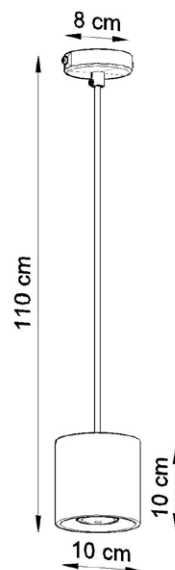

* Źródło światła nie jest w komplecie / Light bulb not included / Leuchtmittel nicht inkl.

Made in EU