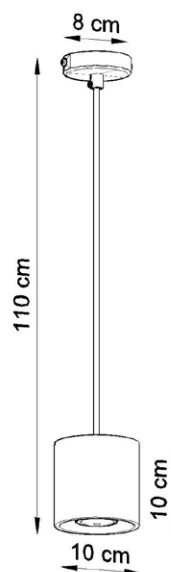

* Źródło światła nie jest w komplecie / Light bulb not included / Leuchtmittel nicht inkl.

Made in EU