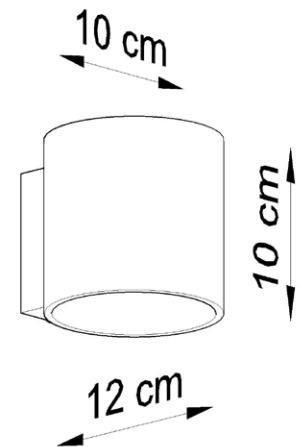

KINKIET / WALL LAMP / WANDLEUCHTE

ORBIS 1

szary / grey / grau

-  G9, 1 x 40 W, 1 x 12 W LED *
-  ~ 220-230 V, 50-60 Hz
-  10 x 12 x 10 cm
-  aluminium / aluminium / Aluminium
-  szary / grey / grau
-  13 x 13 x 13 cm
-  netto: 0,45 kg, brutto: 0,60 kg
/ net: 0,45 kg, gross: 0,60 kg
/ netz: 0,45 kg, brutto: 0,60 kg

 IP20

Podzespoły zastosowane w oprawach:

- oprawka G9, 2 A, 250 V
- przewód przyłączeniowy 0,75 mm²
- złączki zaciskowe

/ Components used in luminaries:

- holder G9, 2 A, 250 V
- connection cable 0,75 mm²
- compression fittings

/ Bauelemente der Fassungen:

- fassung G9, 2 A, 250 V
- elektrische Leitung 0,75 mm²
- Klemmen

SL.0049

* Źródło światła nie jest w komplecie / Light bulb not included / Leuchtmittel nicht inkl.

Made in EU