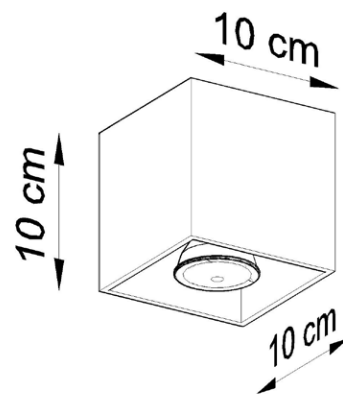

PLAFON / PLAFOND / PLAFOND

QUAD 1

szary / grey / grau

💡 GU10, 1 x 40 W, 1 x 12 W LED *

⚡ ~ 220-230 V, 50-60 Hz

📏 10 x 10 x 10 cm

🏠 aluminium / aluminium / Aluminium

🎨 szary / grey / grau

📦 13 x 13 x 13 cm

📦 netto: 0,4 kg, brutto: 0,55 kg
/ net: 0,4 kg, gross: 0,55 kg
/ netz: 0,4 kg, brutto: 0,55 kg

🌧️ IP20

Podzespoły zastosowane w oprawach:

- oprawka GU10, 2 A, 250 V
- przewód przyłączeniowy 0,75 mm²
- złączki zaciskowe

/ Components used in luminaries:

- holder GU10, 2 A, 250 V
- connection cable 0,75 mm²
- compression fittings

/ Bauelemente der Fassungen:

- fassung GU10, 2 A, 250 V
- elektrische Leitung 0,75 mm²
- Klemmen

* Źródło światła nie jest w komplecie / Light bulb not included / Leuchtmittel nicht inkl.

SL.0024

Made in EU