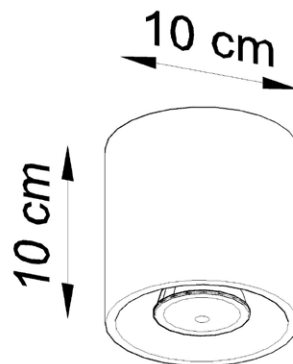

* Źródło światła nie jest w komplecie / Light bulb not included / Leuchtmittel nicht inkl.

Made in EU