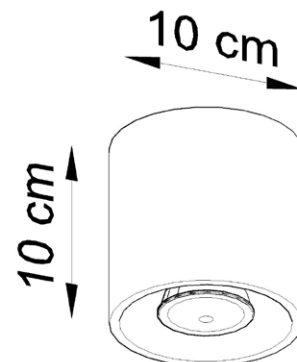

5 902622 425016

Made in EU